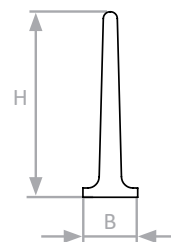

T60

Listelli PVC-PU / PVC-PU listel

Dimensioni listelli/ listel dimensions

Valore / value		
B	mm	12
H	mm	60
α	°	-

Caratteristiche listelli / listel characteristics

	Um	Norme / norms	Valore / value
Polimero / compound			PU
Colore / colour			bianco / white <input checked="" type="checkbox"/>
			blu / blue <input type="checkbox"/>
			verde / green <input type="checkbox"/>
			traslucido / traslucid <input type="checkbox"/>
Durezza / hardness	SH/A		87
Diam. tamburo motore / min. diam. motor pulley	mm		50